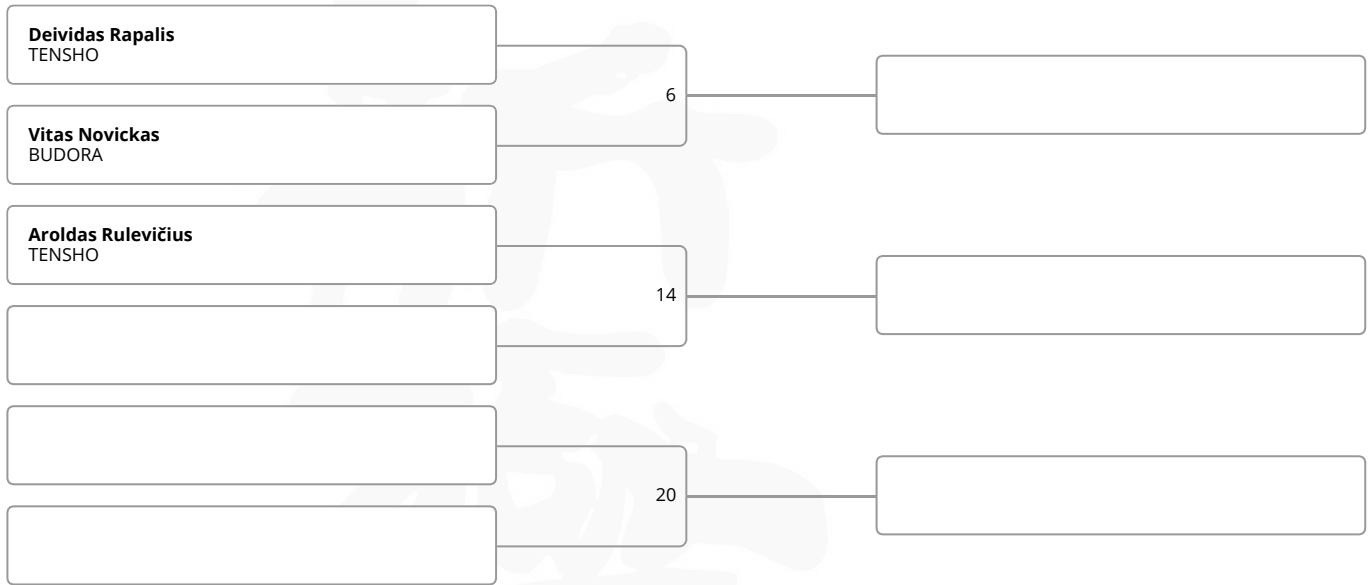

6 tatamis/B kat.

U11 B cat. Boys -40Kg