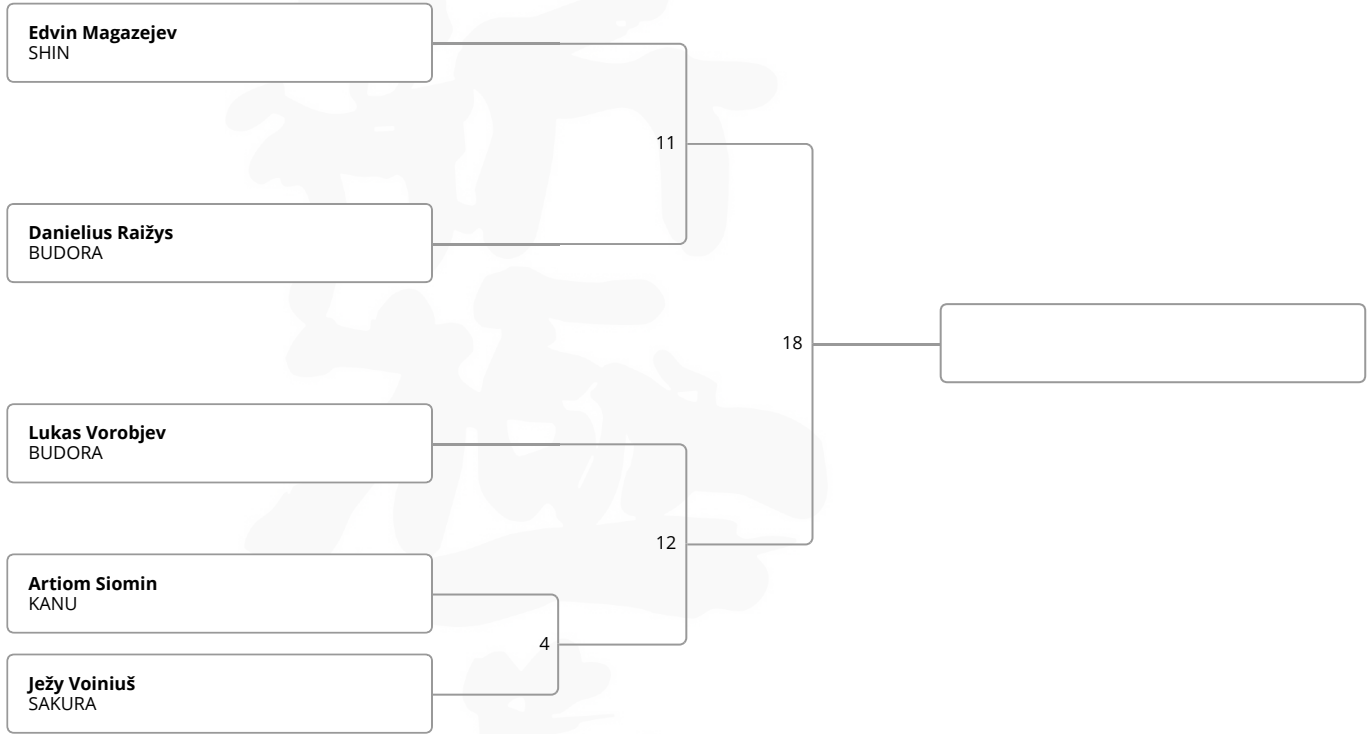

6 tatamis/B kat.

U10 B cat. Boys +45Kg