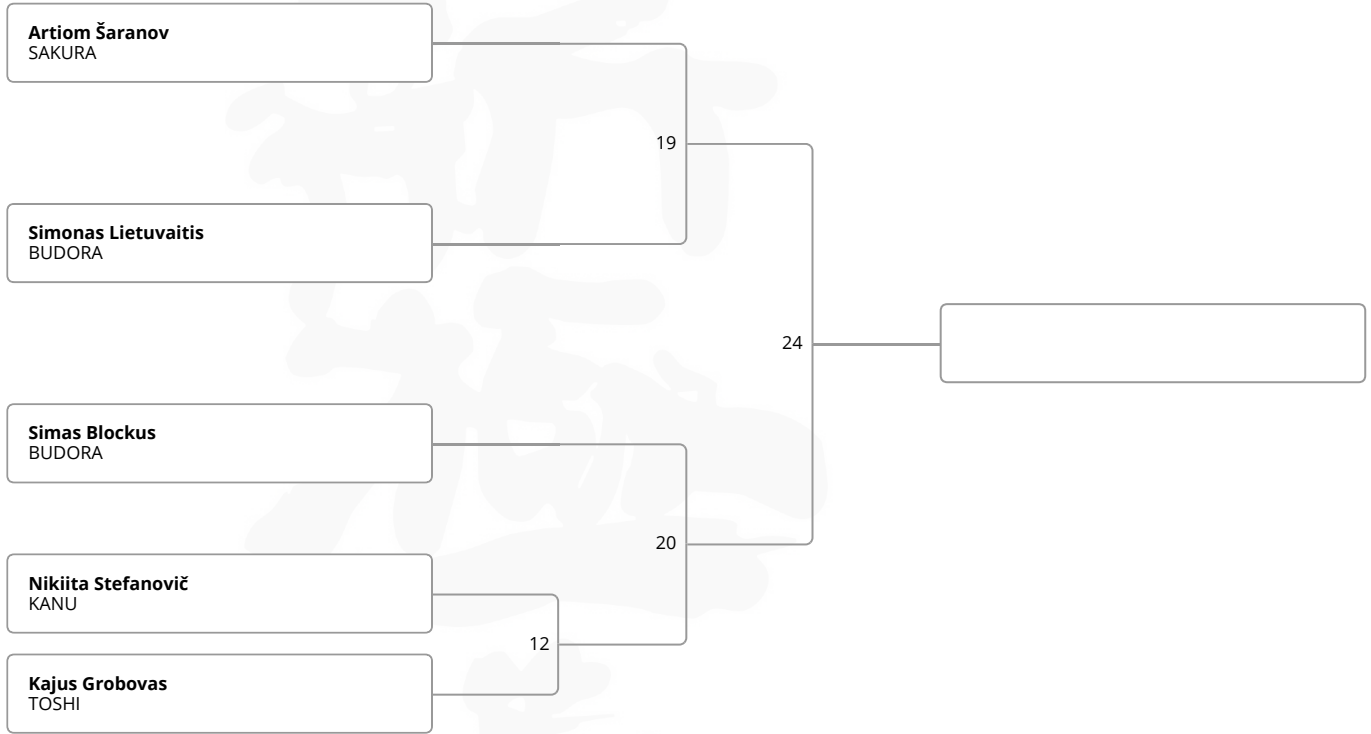

5 tatamis/B kat.

U10 B cat. Boys -30Kg

5 tatamis/B kat.

U10 B cat. Boys -30Kg

5 tatamis/B kat.

U10 B cat. Boys -35Kg

5 tatamis/B kat.

U10 B cat. Boys -35Kg