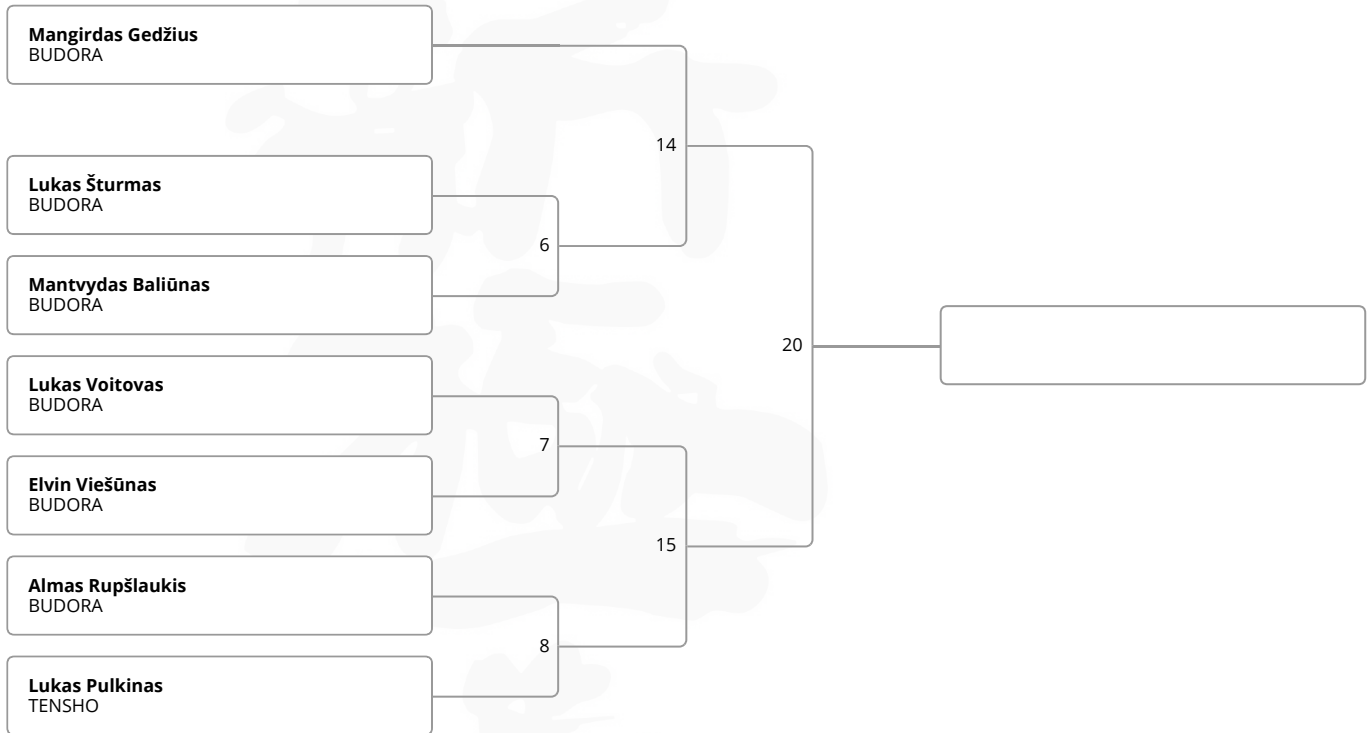

3 tatamis/B kat.

U8 B cat. Boys -30Kg

3 tatamis/B kat.

U8 B cat. Boys -35Kg

3 tatamis/B kat.

U8 B cat. Boys -40Kg

3 tatamis/B kat.

U10 B cat. Boys -25Kg