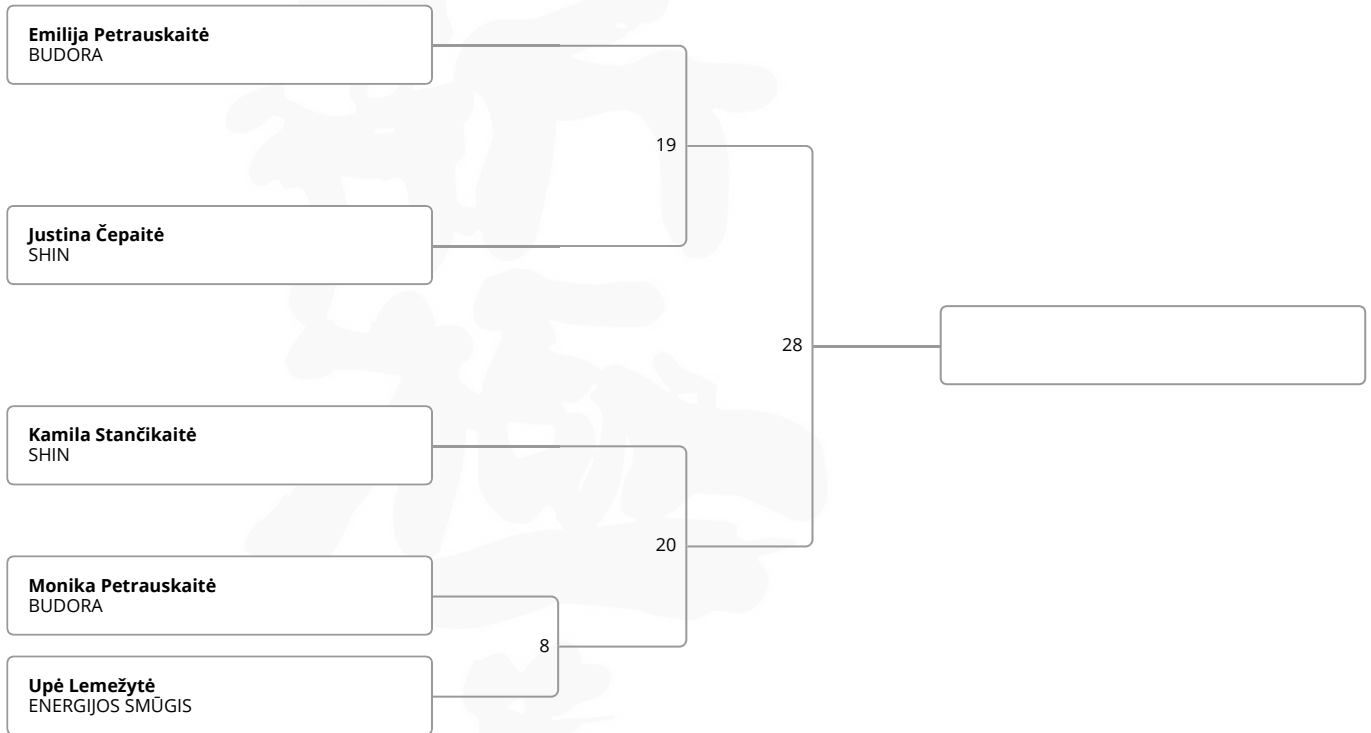

1 tatamis/B kat.

U10 B cat. Girls -25Kg

1 tatamis/B kat.

U10 B cat. Girls -30Kg

1 tatamis/B kat.

U10 B cat. Girls -35Kg

1 tatamis/B kat.

U11 B cat. Girls -35Kg