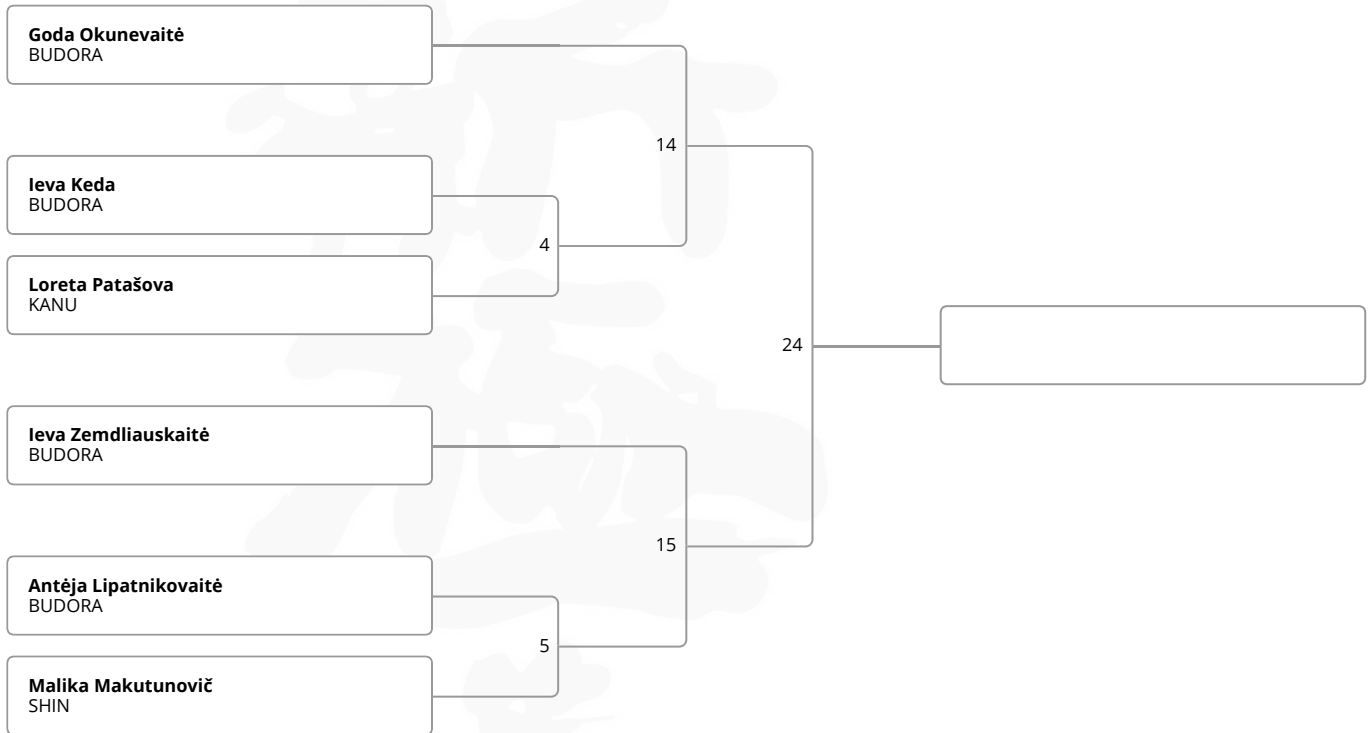

1 tatamis/B kat.

U7 B cat. Girls -30Kg

1 tatamis/B kat.

U7 B cat. Girls -35Kg

1 tatamis/B kat.

U8 B cat. Girls -30Kg

1 tatamis/B kat.

U8 B cat. Girls -35Kg