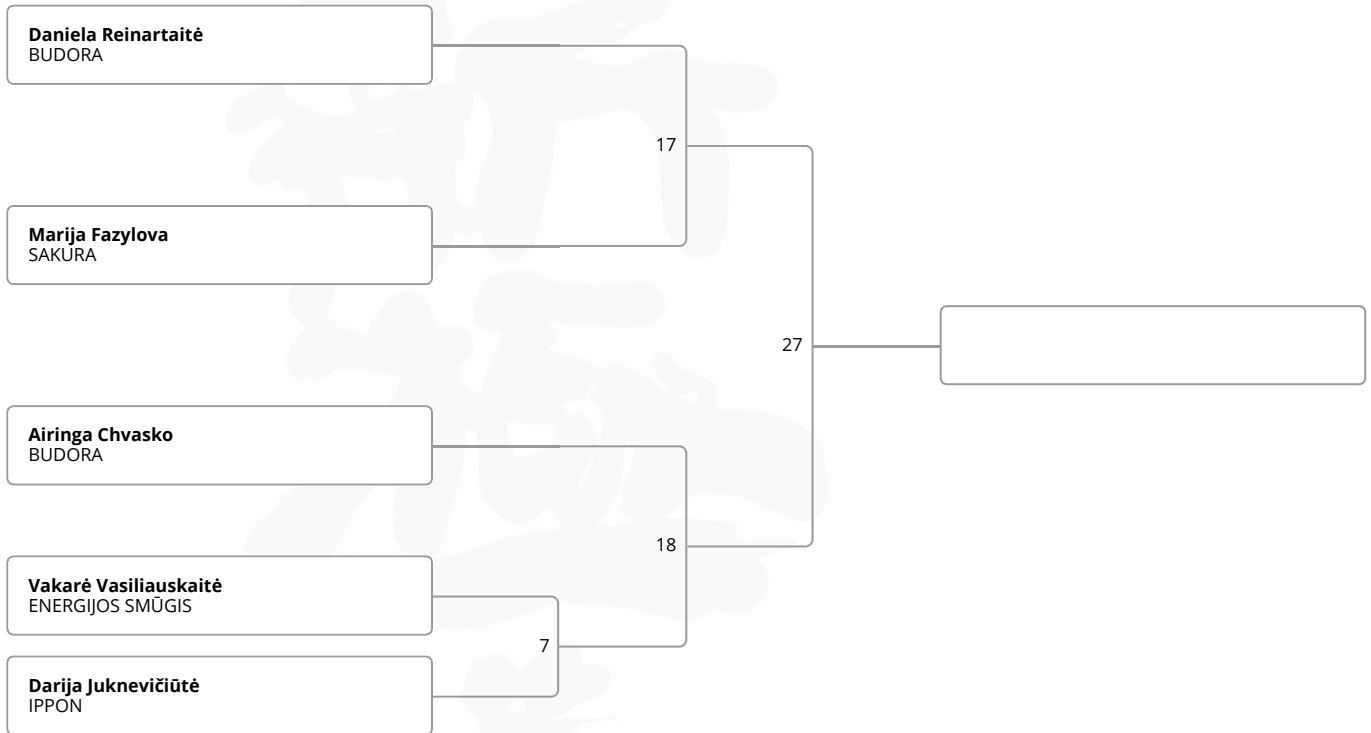

1 tatamis/B kat.

U10 B cat. Girls -30Kg