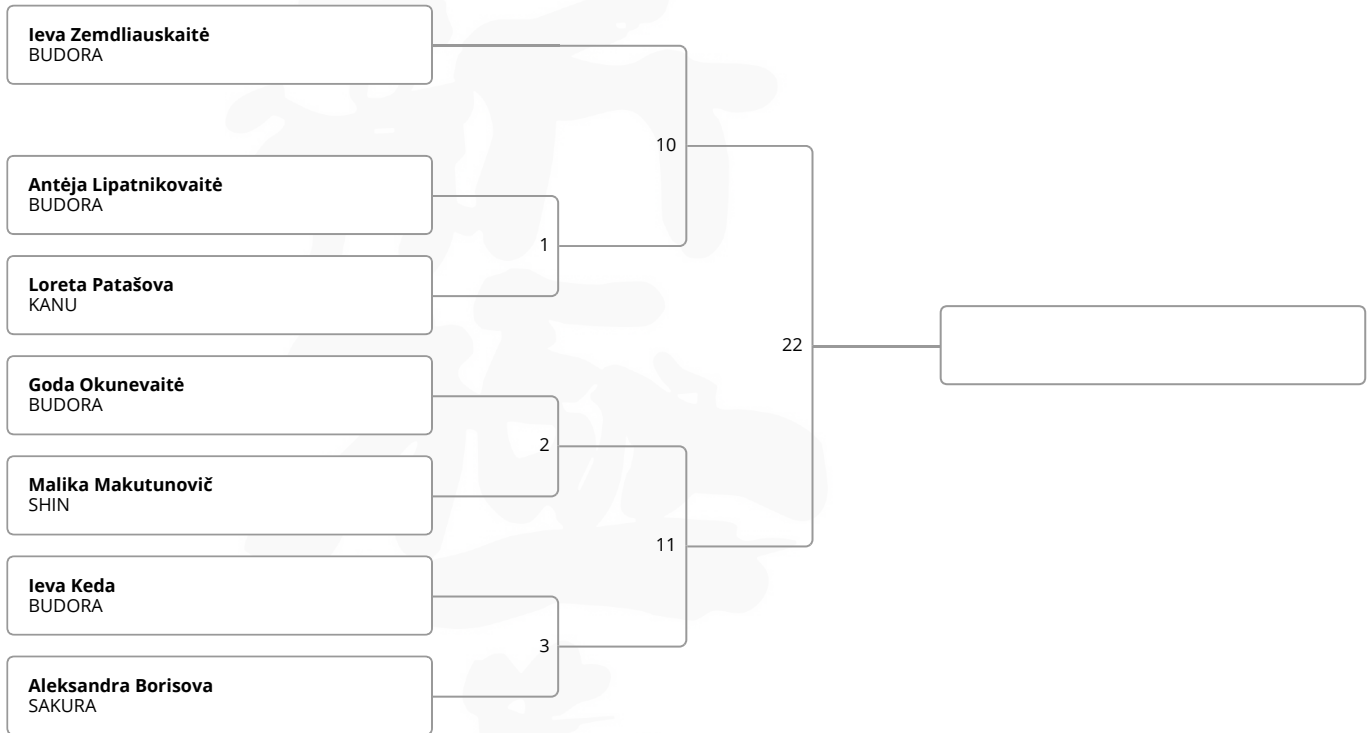

1 tatamis/B kat.

U7 B cat. Girls -30Kg

1 tatamis/B kat.

U7 B cat. Girls -35Kg

1 tatamis/B kat.

U8 B cat. Girls -30Kg

1 tatamis/B kat.

U8 B cat. Girls -35Kg