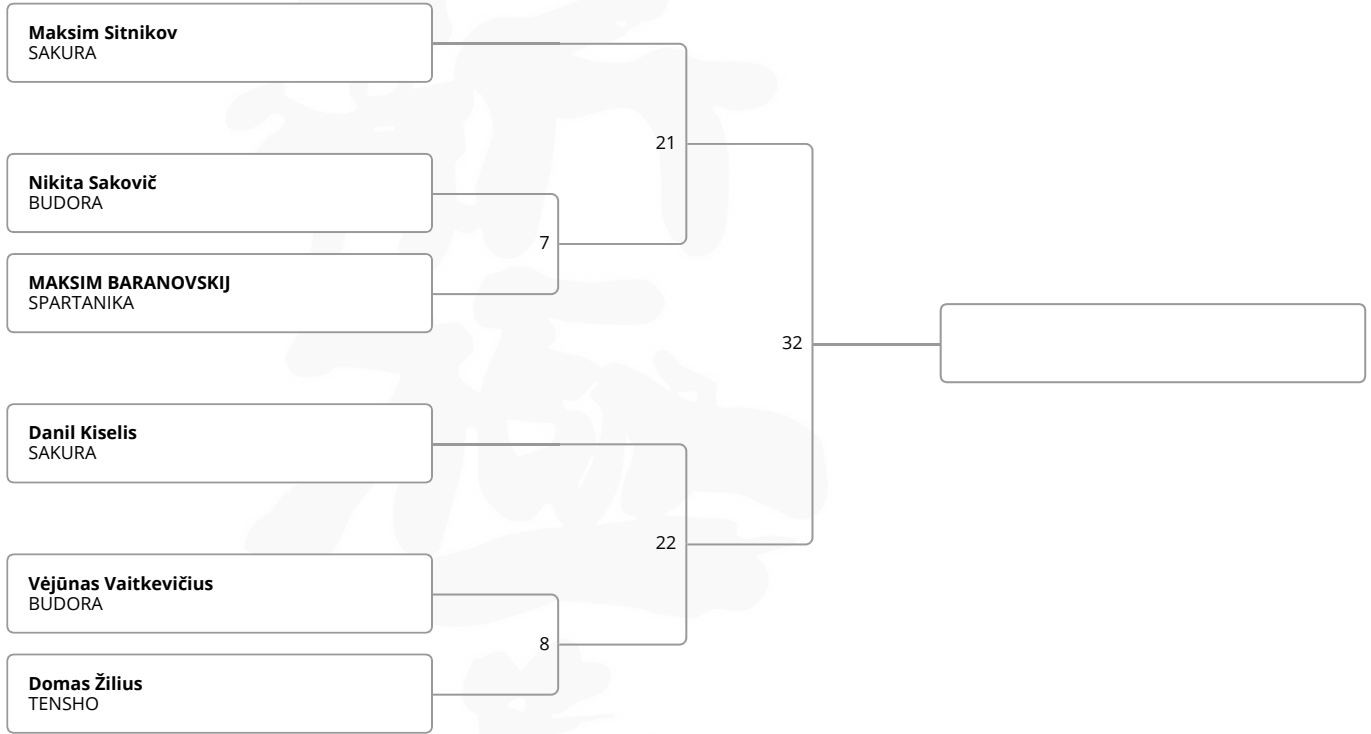

1 tatamis/A kat.

U10 Boys -35Kg