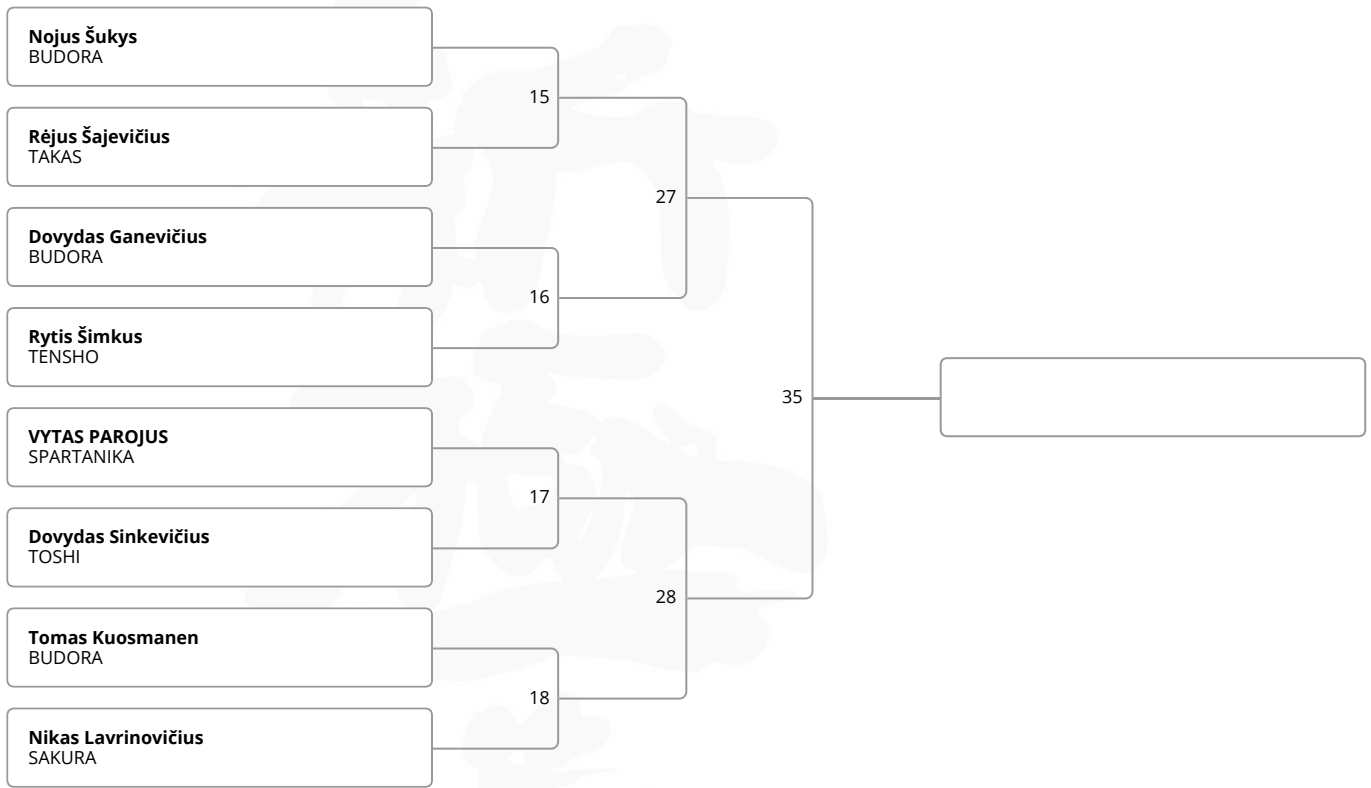

1 tatamis/A kat.

U10 Boys -40Kg